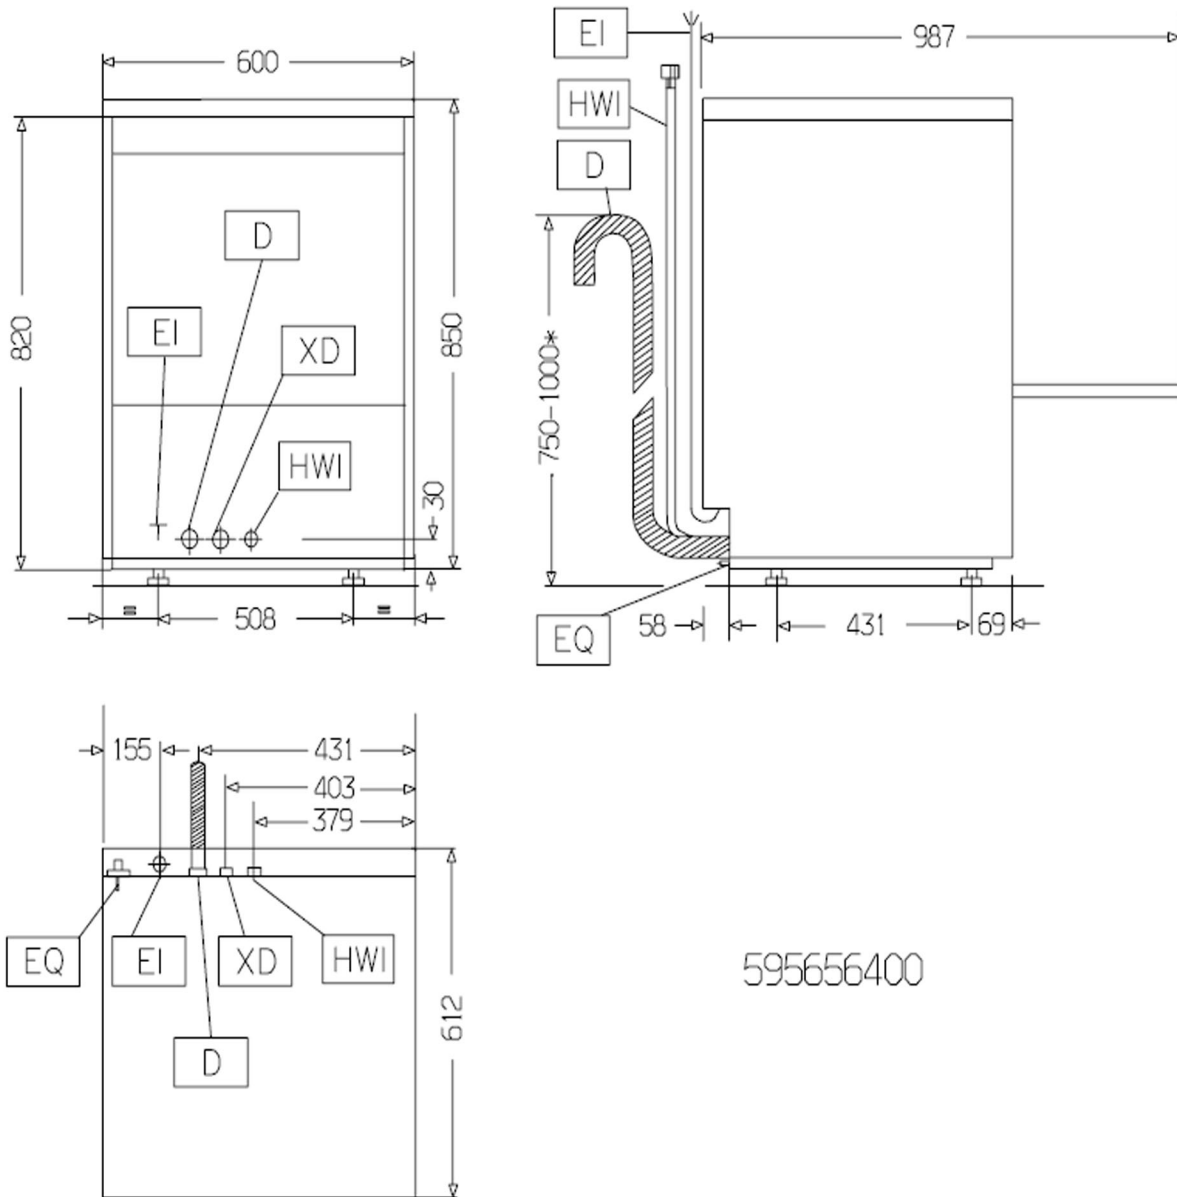

# Masszeichnung Spülmaschine LS6

595656400